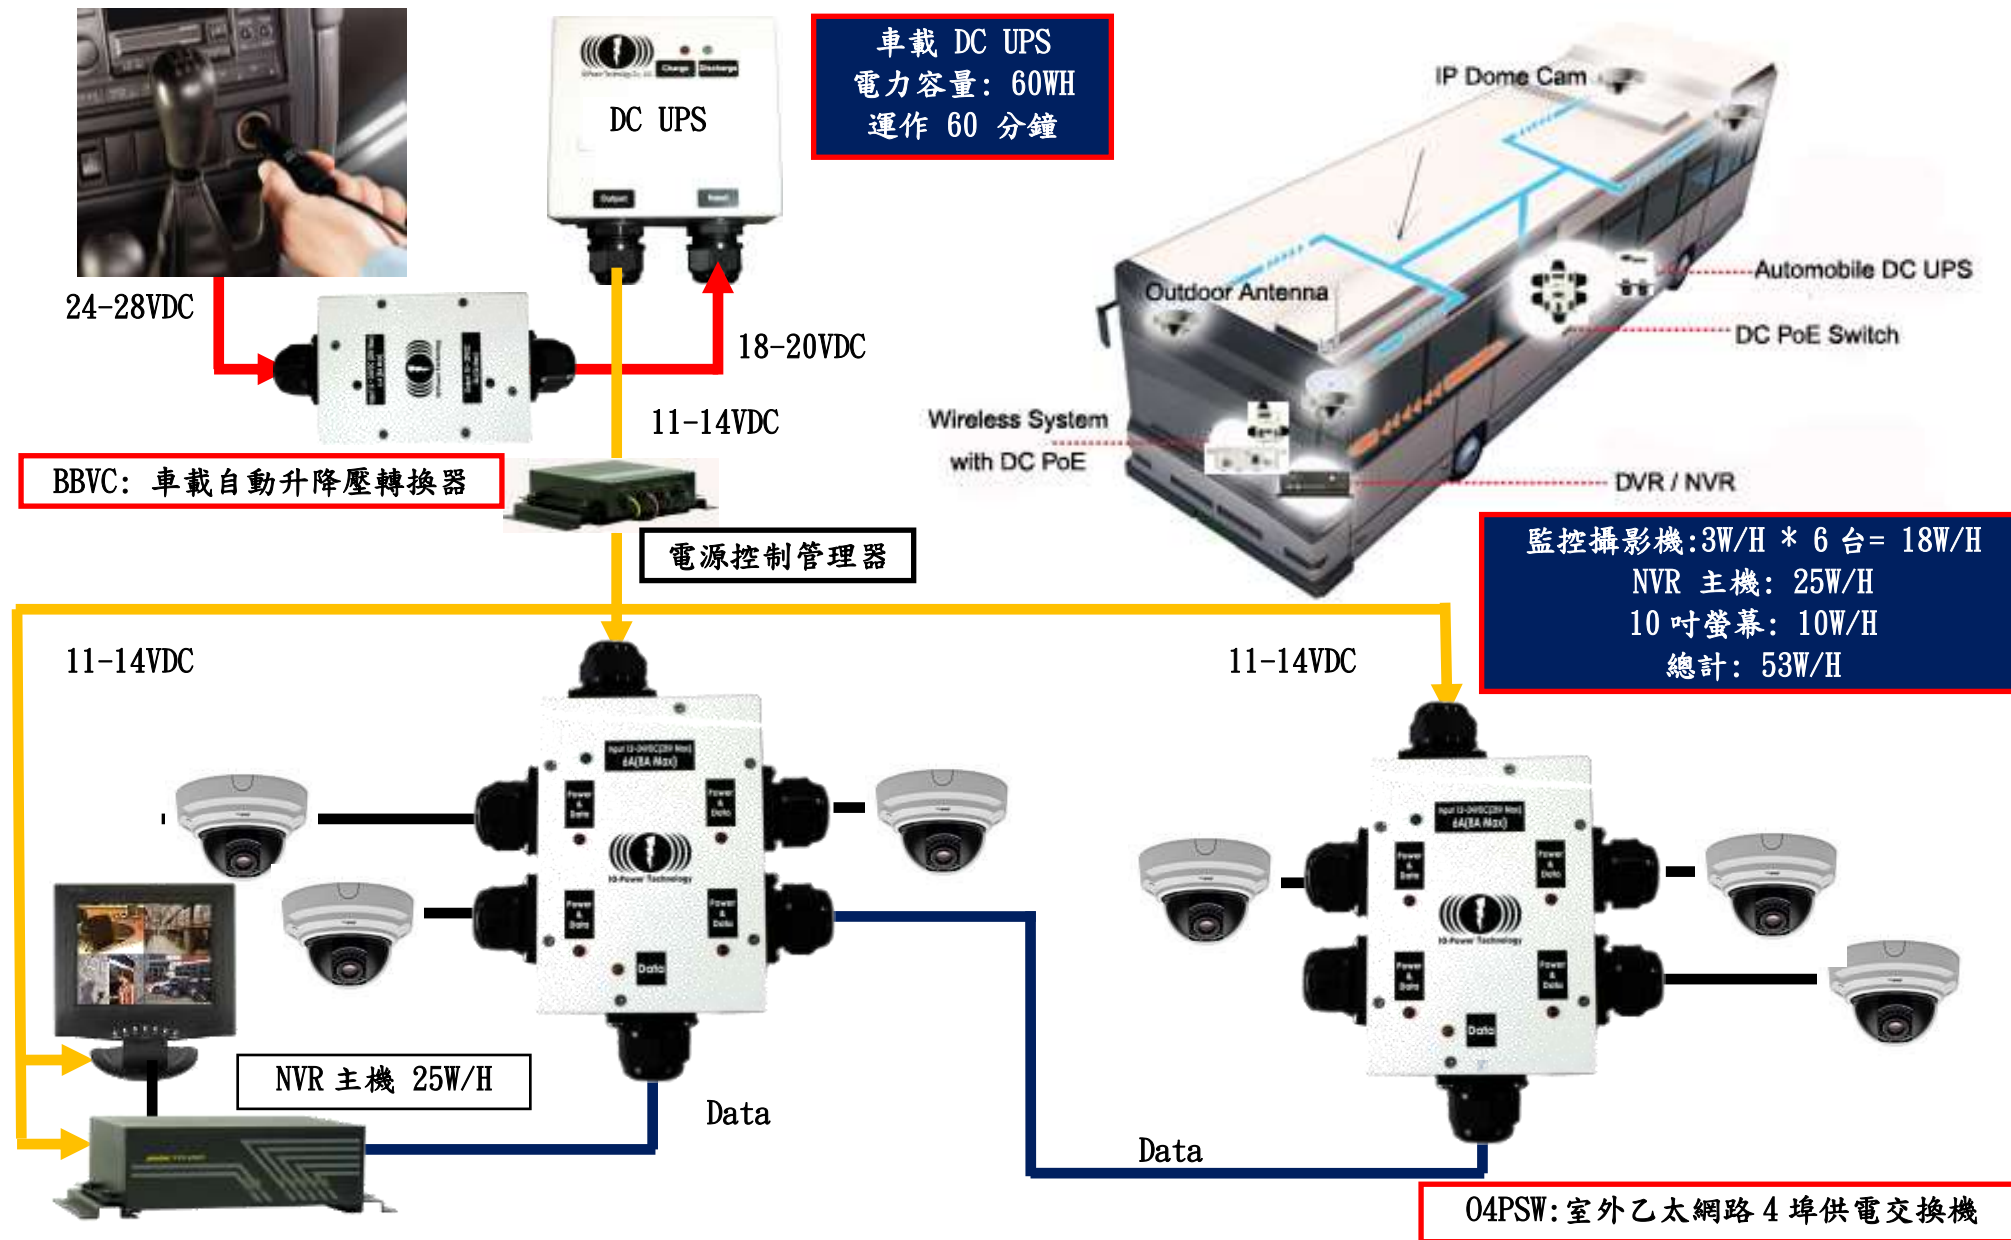

車載自動升降壓轉換器+乙太網路 4 埠供電交換機→供電給公車 4 台攝影機應用圖解 1

車載自動升降壓轉換器+乙太網路 8 埠供電交換機→供電給公車 5 台攝影機應用圖解 2

車載自動升降壓轉換器+乙太網路 8 埠供電交換機→供電給公車 6 台攝影機應用圖解 3

車載自動升降壓轉換器+乙太網路 12 埠供電交換機→供電給公車 8 台攝影機應用圖解 4

車載自動升降壓轉換器+乙太網路 12 埠供電交換機→供電給公車 10 台攝影機應用圖解 5