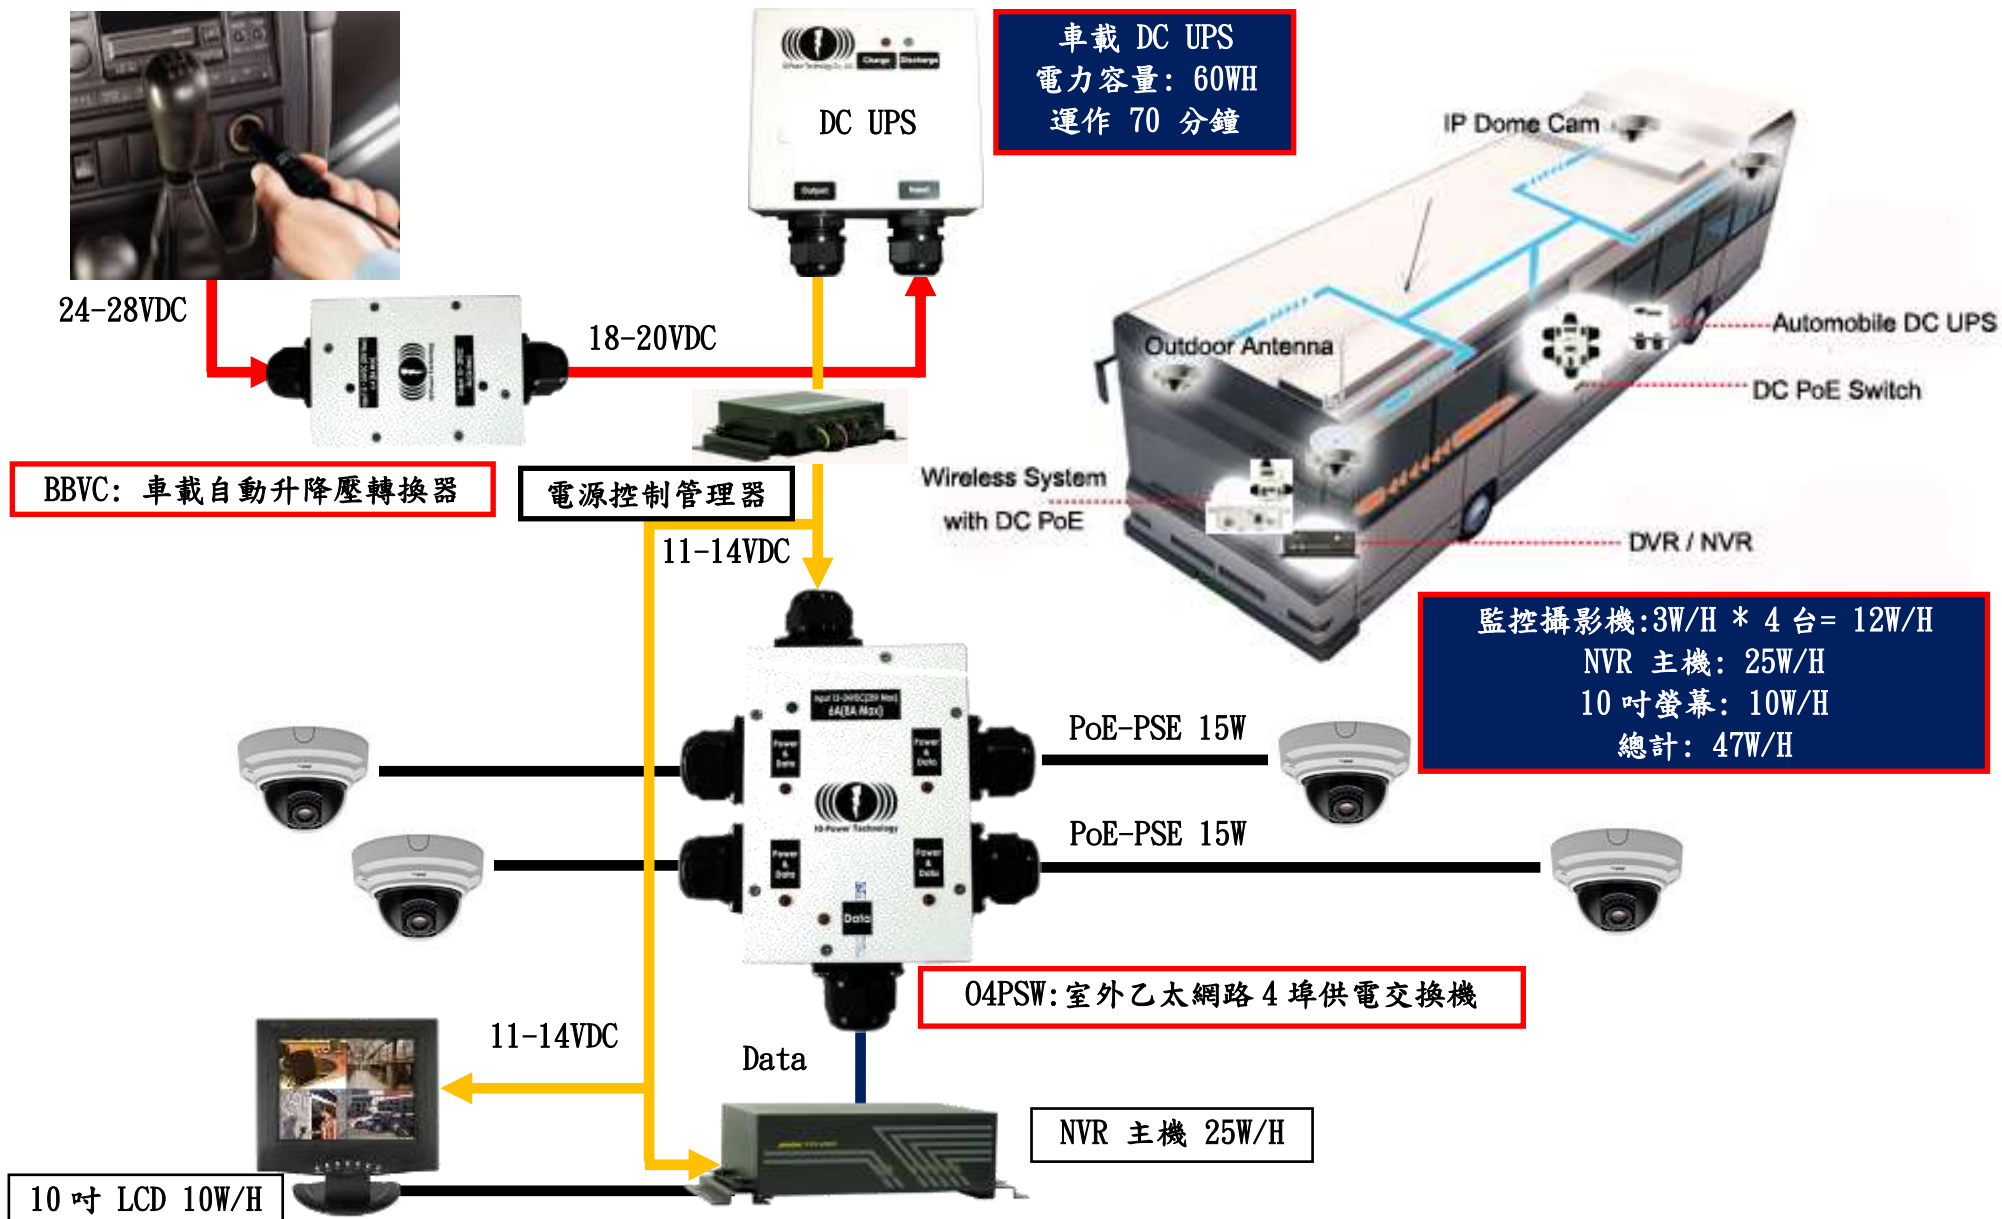

車載自動升降壓轉換器+乙太網路 4 埠供電交換機→供電給公車 4 台攝影機應用圖解 1

車載自動升降壓轉換器+乙太網路 8 埠供電交換機→供電給公車 5 台攝影機應用圖解 2

車載自動升降壓轉換器+乙太網路 8 埠供電交換機→供電給公車 6 台攝影機應用圖解 3

車載自動升降壓轉換器+乙太網路 12 埠供電交換機→供電給公車 8 台攝影機應用圖解 4

車載自動升降壓轉換器+乙太網路 12 埠供電交換機→供電給公車 10 台攝影機應用圖解 5