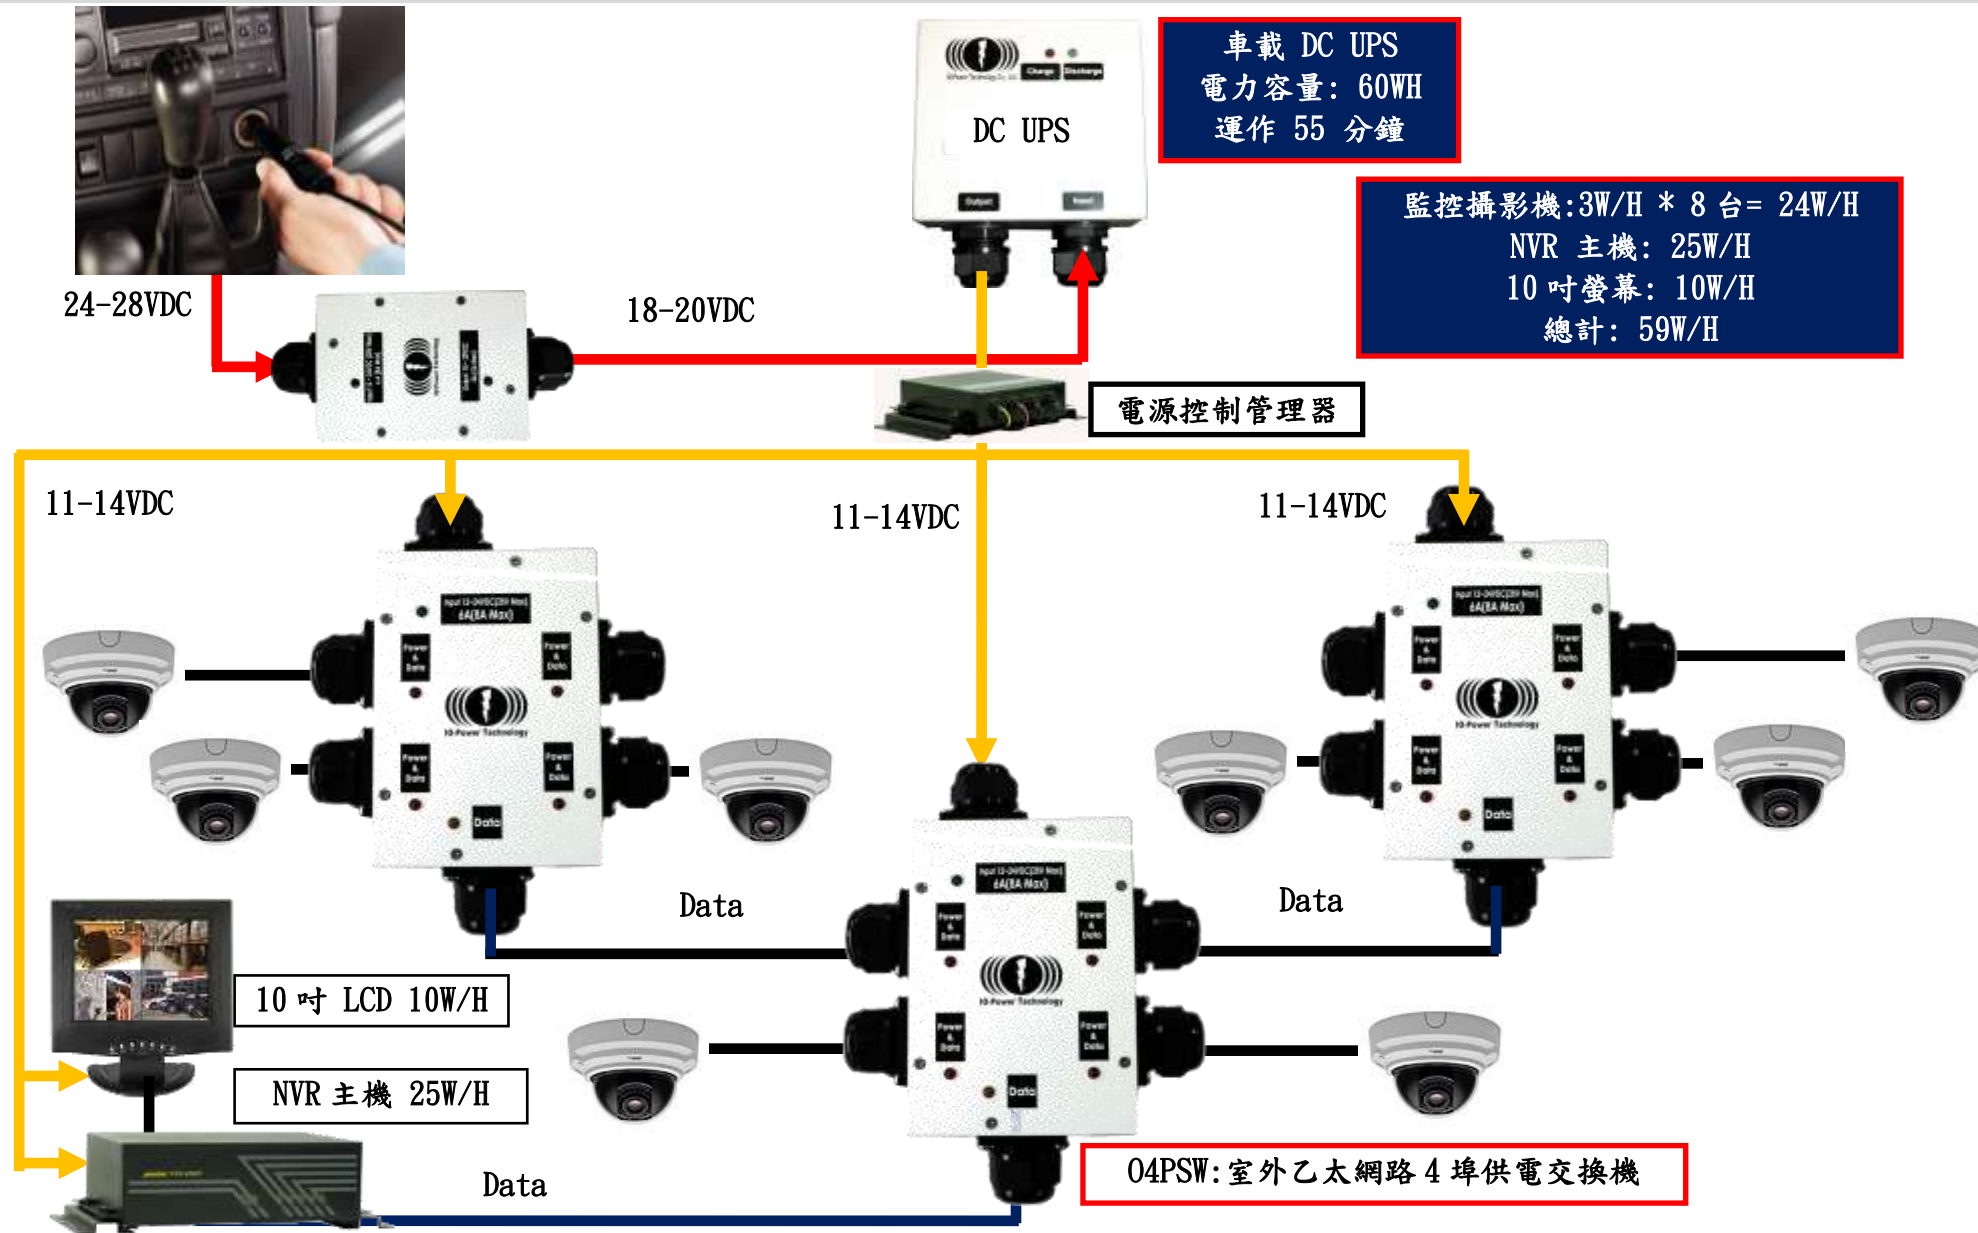

車載自動升降壓轉換器+乙太網路 4 埠供電交換機→供電給公車 4 台攝影機應用圖解 1

車載自動升降壓轉換器+乙太網路 8 埠供電交換機→供電給公車 5 台攝影機應用圖解 2

車載自動升降壓轉換器+乙太網路 8 埠供電交換機→供電給公車 6 台攝影機應用圖解 3

車載自動升降壓轉換器+乙太網路 12 埠供電交換機→供電給公車 8 台攝影機應用圖解 4

車載自動升降壓轉換器+乙太網路 12 埠供電交換機→供電給公車 10 台攝影機應用圖解 5