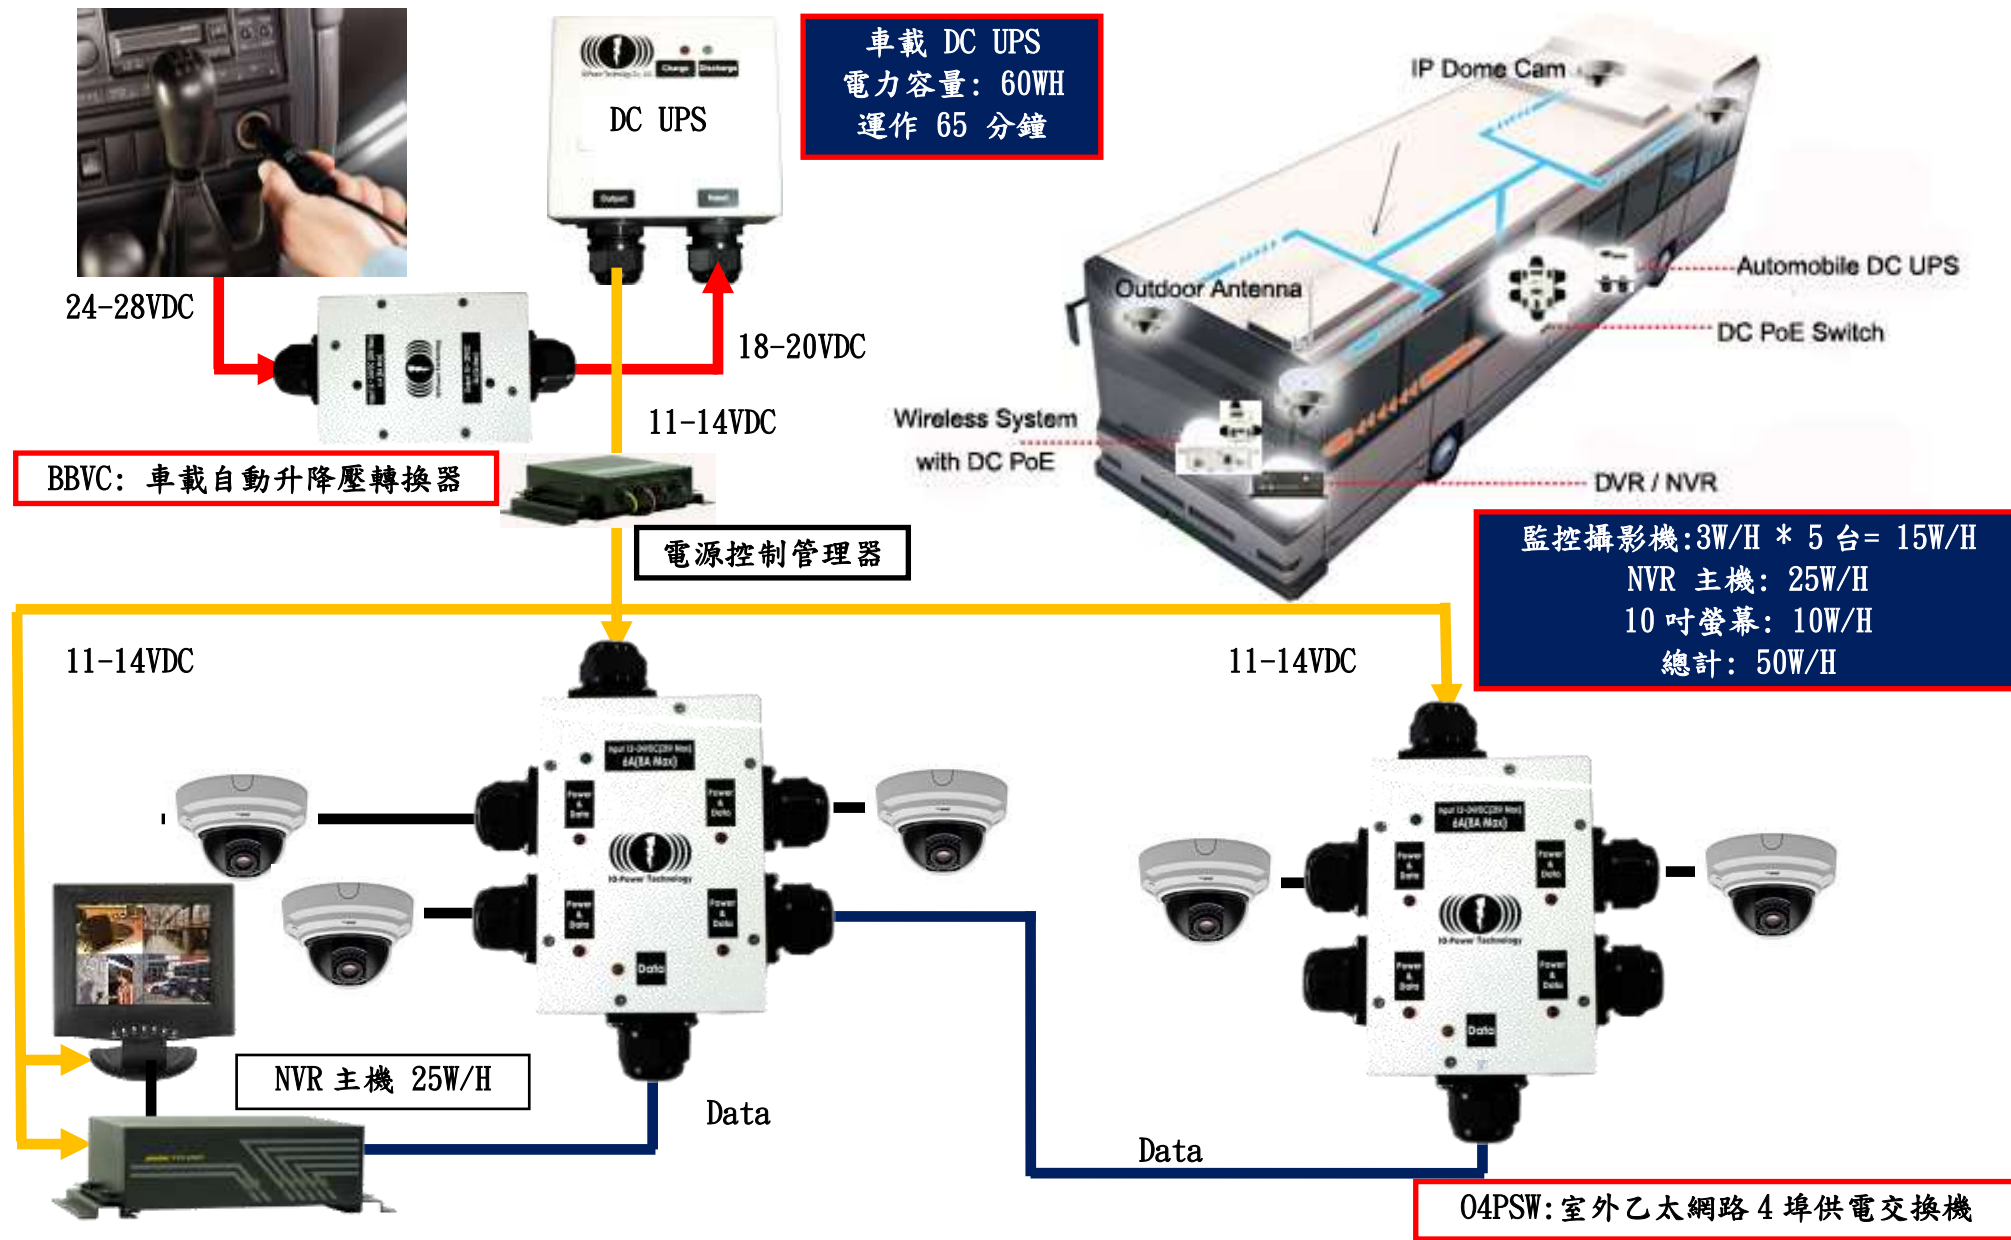

車載自動升降壓轉換器+乙太網路 4 埠供電交換機→供電給公車 4 台攝影機應用圖解 1

車載自動升降壓轉換器+乙太網路 8 埠供電交換機→供電給公車 5 台攝影機應用圖解 2

車載自動升降壓轉換器+乙太網路 8 埠供電交換機→供電給公車 6 台攝影機應用圖解 3

車載自動升降壓轉換器+乙太網路 12 埠供電交換機→供電給公車 8 台攝影機應用圖解 4

車載自動升降壓轉換器+乙太網路 12 埠供電交換機→供電給公車 10 台攝影機應用圖解 5